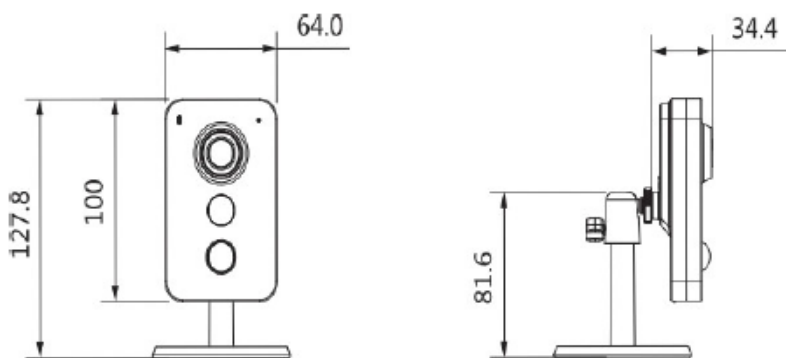

DH-IPC-K35P-SN

Wi-Fi IP видеочамера

- 1/3" CMOS
- Поддержка H.264/MJPEG до 2-х потоков
- 25 к/с при разрешении 1080P
- Угол обзора по горизонтали 100°
- Слот Micro SD
- 802.11ac поддержка Wi-Fi сети
- Питание DC 12В
- Интеграция с облачной платформой Netris "Plug & Play"

Общие данные

Материал корпуса	Пластик
Размеры	Ф78.5мм x 127.8мм
Вес нетто	0.31кг
Вес брутто	0.45кг

Особенности

Интеграция	Совместимость с государственной информационной системой «Единый центр хранения и обработки данных»
	Совместимость с системой Netris "Plug & Play"
Подключение	Автоматическое подключение посредством сканирования QR-кода

Характеристики

Камера	
Модель	DH-IPC-K35P-SN
Видеокамера	
Матрица	1/3" CMOS
Разрешение	3Мп
RAM/ROM	256МВ/16МВ
Чувствительность	0.78Лк@ F2.0(цвет)/0Лк@ F2.0 (ИК вкл.)
Соотношение сигнал/шум	Более 50дБ
Дальность ИК подсветки	До 10м
Управление ИК подсветкой	Авто/Вручную
Модуль ИК подсветки	1 диод