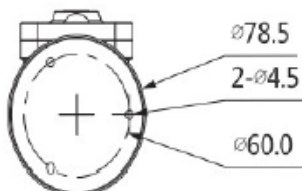

DH-IPC-K35P-SN

Wi-Fi IP видеочамера

- 1/3" CMOS
- Поддержка H.264/MJPEG до 2-х потоков
- 25 к/с при разрешении 1080P
- Угол обзора по горизонтали 100°
- Слот Micro SD
- 802.11ac поддержка Wi-Fi сети
- Питание DC 12В
- Интеграция с облачной платформой Netris "Plug & Play"

Общие данные

Материал корпуса	Пластик
Размеры	Ф78.5мм x 127.8мм
Вес нетто	0.31кг
Вес брутто	0.45кг

Особенности

Интеграция	Совместимость с государственной информационной системой «Единый центр хранения и обработки данных»
	Совместимость с системой Netris "Plug & Play"
Подключение	Автоматическое подключение посредством сканирования QR-кода

Характеристики

Камера	
Модель	DH-IPC-K35P-SN
Видеокамера	
Матрица	1/3" CMOS
Разрешение	3Мп
RAM/ROM	256МВ/16МВ
Чувствительность	0.78Лк@ F2.0(цвет)/0Лк@ F2.0 (ИК вкл.)
Соотношение сигнал/шум	Более 50дБ
Дальность ИК подсветки	До 10м
Управление ИК подсветкой	Авто/Вручную
Модуль ИК подсветки	1 диод