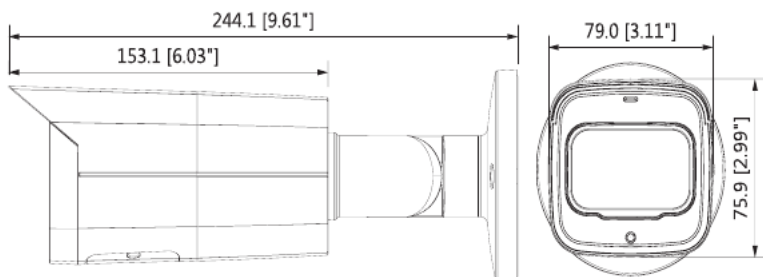

Общие данные

Материал корпуса	Металл
Размеры	244.1mm×79mm×75.9mm (9.61"×3.11"×2.99")
Вес нетто	0.815кг
Вес брутто	1.08кг

Особенности

Интеграция	Совместимость с государственной информационной системой «Единый центр хранения и обработки данных»
	Совместимость с системой Netris "Plug & Play"